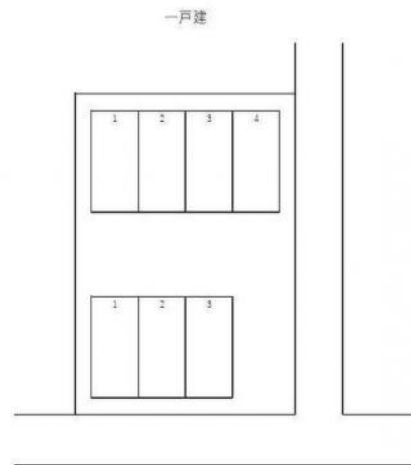

笠原町吉本パーキング配置図