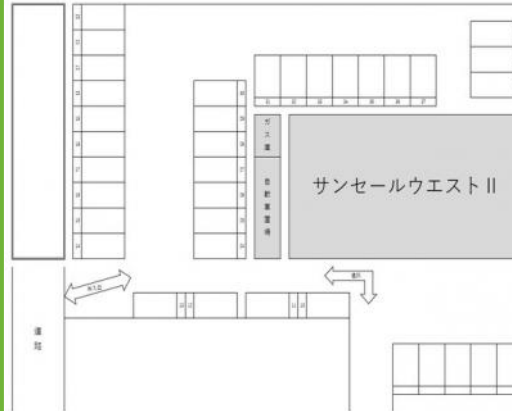

おクルマを大切にしたい方にお勧めです。

県庁近隣 笠原カーポート付駐車場

駐車料	6,600円
敷金 (保証金)	6,600円
礼金	0円
空き台数	18台
更新費用	更新料: 0円 更新料手数料: 6,600円
住所	〒310-0852 茨城県水戸市笠原町1751-8、23
交通	JR常磐線赤塚駅 茨城交通県庁前
引渡時期	要確認
保管場所 承諾証	保管場所承諾証が必要な場合は発行手数料といたしまして1台につき2,000円の手数料がかかります。